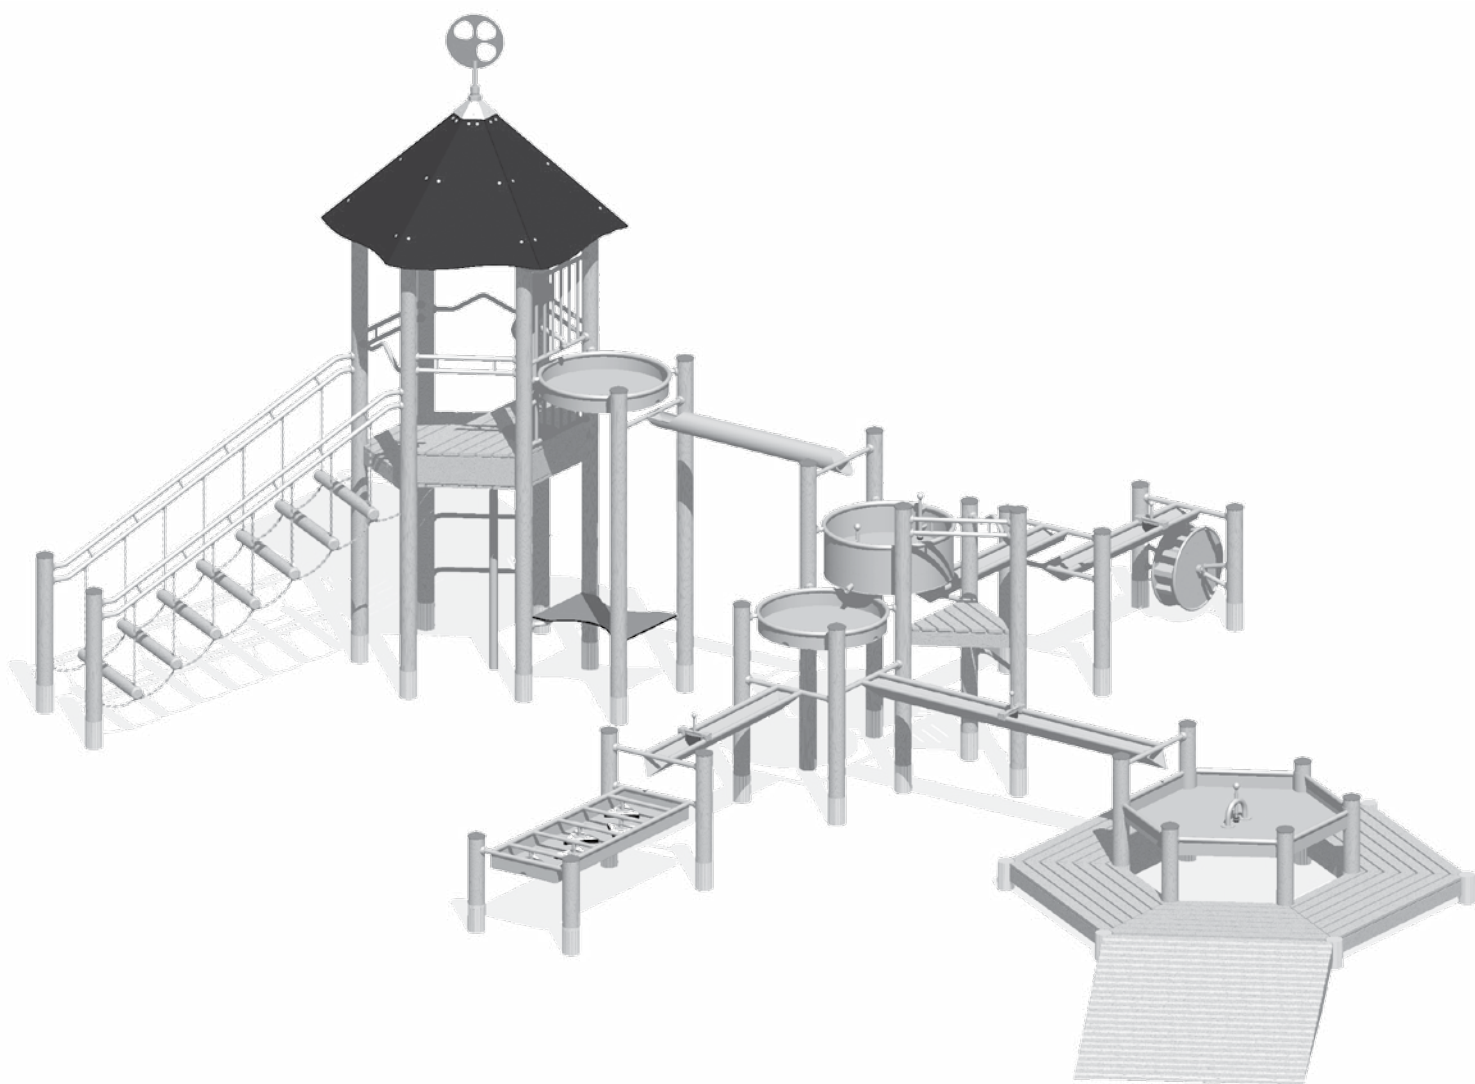

Водные детские площадки

Прайс-лист 2014

Цены действительны до момента выхода нового прайс-листа

Kaiser & Kühne Freizeitgeräte

Артикул	Наименование	Цена, руб.	Страница каталога
БАЗОВЫЕ ЭЛЕМЕНТЫ			
Кран подачи воды			
0-33119-002	<i>K&K Wasserzapfstelle</i>	167 310	10
0-33121-002	<i>K&K Wasserzapfstelle mit Flanschrohr</i>	183 690	
0-33123-002	<i>K&K Wasserzapfstelle mit Ringfundament</i>	202 410	
Насос			
0-33130-001	<i>K&K Wasserpumpe/Flanschmontage</i>	217 620	10
0-33131-001	<i>K&K Wasserpumpe mit Handrad</i>	217 620	
0-33132-001	<i>K&K Wasserpumpe mit Flanschrohr</i>	238 680	11
0-33133-001	<i>K&K Wasserpumpe mit Handrad/Flanschrohr</i>	237 510	
0-33134-001	<i>K&K Wasserpumpe mit Ringfundament</i>	255 060	
0-33135-001	<i>K&K Wasserpumpe mit Handrad/Ringfundament</i>	255 060	
Насос на подиуме			
0-33150-702	<i>K&K Pumpenpodest</i>	310 050	11
0-33150-502	<i>K&K Pumpenpodest</i>	343 980	
Домик с насосом			
0-33155-702	<i>K&K Pumpenhaus</i>	497 250	13
0-33155-502	<i>K&K Pumpenhaus</i>	607 230	
Мини-душ			
0-33170-700	<i>K&K Minidusche</i>	147 420	13
0-33170-500	<i>K&K Minidusche</i>	191 880	
Излив			
0-33124-000	<i>K&K Wasserspeier</i>	42 120	13
0-33125-000	<i>K&K Wasserspeier</i>	42 120	
Вентильный блок			
0-33190-000	<i>K&K Ventilkombination</i>	56 160	13
Шнек			
0-33202-001	<i>K&K Wasserspirale (1,50)</i>	204 750	14
0-33204-001	<i>K&K Wasserspirale (2,00)</i>	224 640	
0-33206-001	<i>K&K Wasserspirale (2,50)</i>	260 910	
0-33208-001	<i>K&K Wasserspirale (3,00)</i>	283 140	
Емкость			
0-33215-001	<i>K&K Förderbecken</i>	67 860	16
0-33217-000	<i>K&K Auffangbecken</i>	87 750	
0-33218-000	<i>K&K Auffangbecken mit Ablaufrohr</i>	95 940	